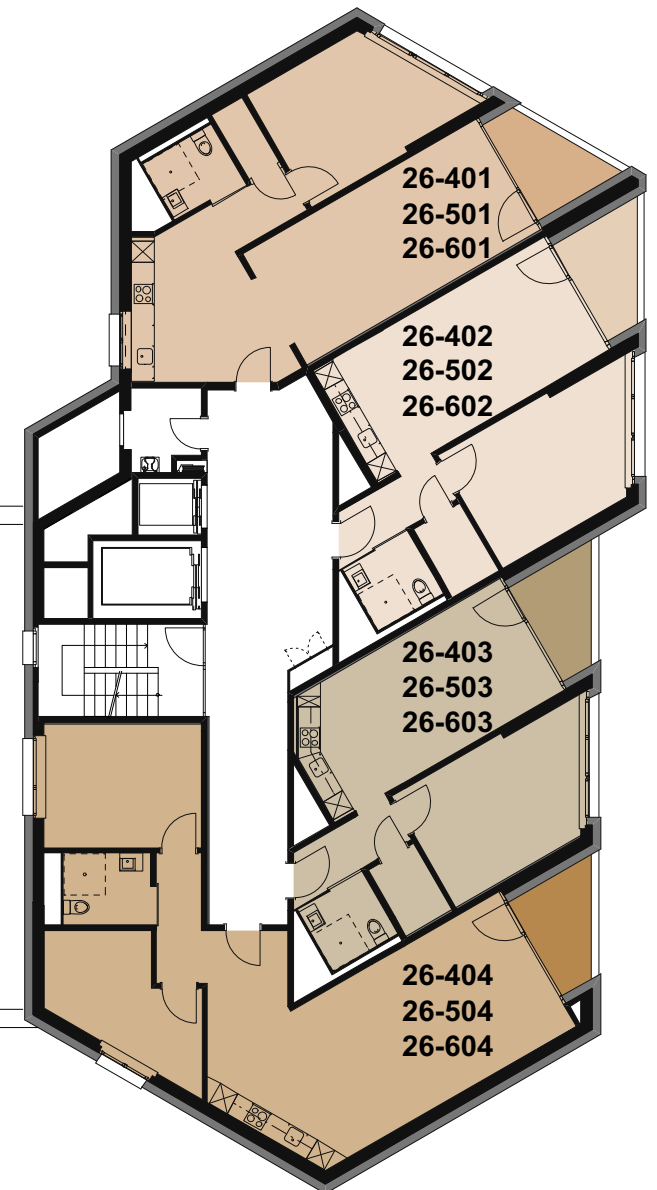

Die Wohnungen im Überblick: Beundenfeldstrasse 26

4.-6. Obergeschoss

Legende:

2½-Zimmer-Wohnungen
Wohnung 26-401 | 62,2 m²
Wohnung 26-501 | 62,2 m²
Wohnung 26-601 | 62,2 m²

2-Zimmer-Wohnungen
Wohnung 26-403 | 49,8 m²
Wohnung 26-503 | 49,8 m²
Wohnung 26-603 | 49,8 m²

2-Zimmer-Wohnungen
Wohnung 26-402 | 51,4 m²
Wohnung 26-502 | 51,4 m²
Wohnung 26-602 | 51,4 m²

3-Zimmer-Wohnungen
Wohnung 26-404 | 75,6 m²
Wohnung 26-504 | 75,6 m²
Wohnung 26-604 | 75,6 m²

Alle Flächenangaben
sind Innen-Nettowoohnflächen

Die Wohnungen im Überblick: Beundenfeldstrasse 26

7. Obergeschoss

Legende:

 **3-Zimmer-Wohnungen**
Wohnung 26-701 | 67,7 m²

Alle Flächenangaben
sind Innen-Nettowohnflächen